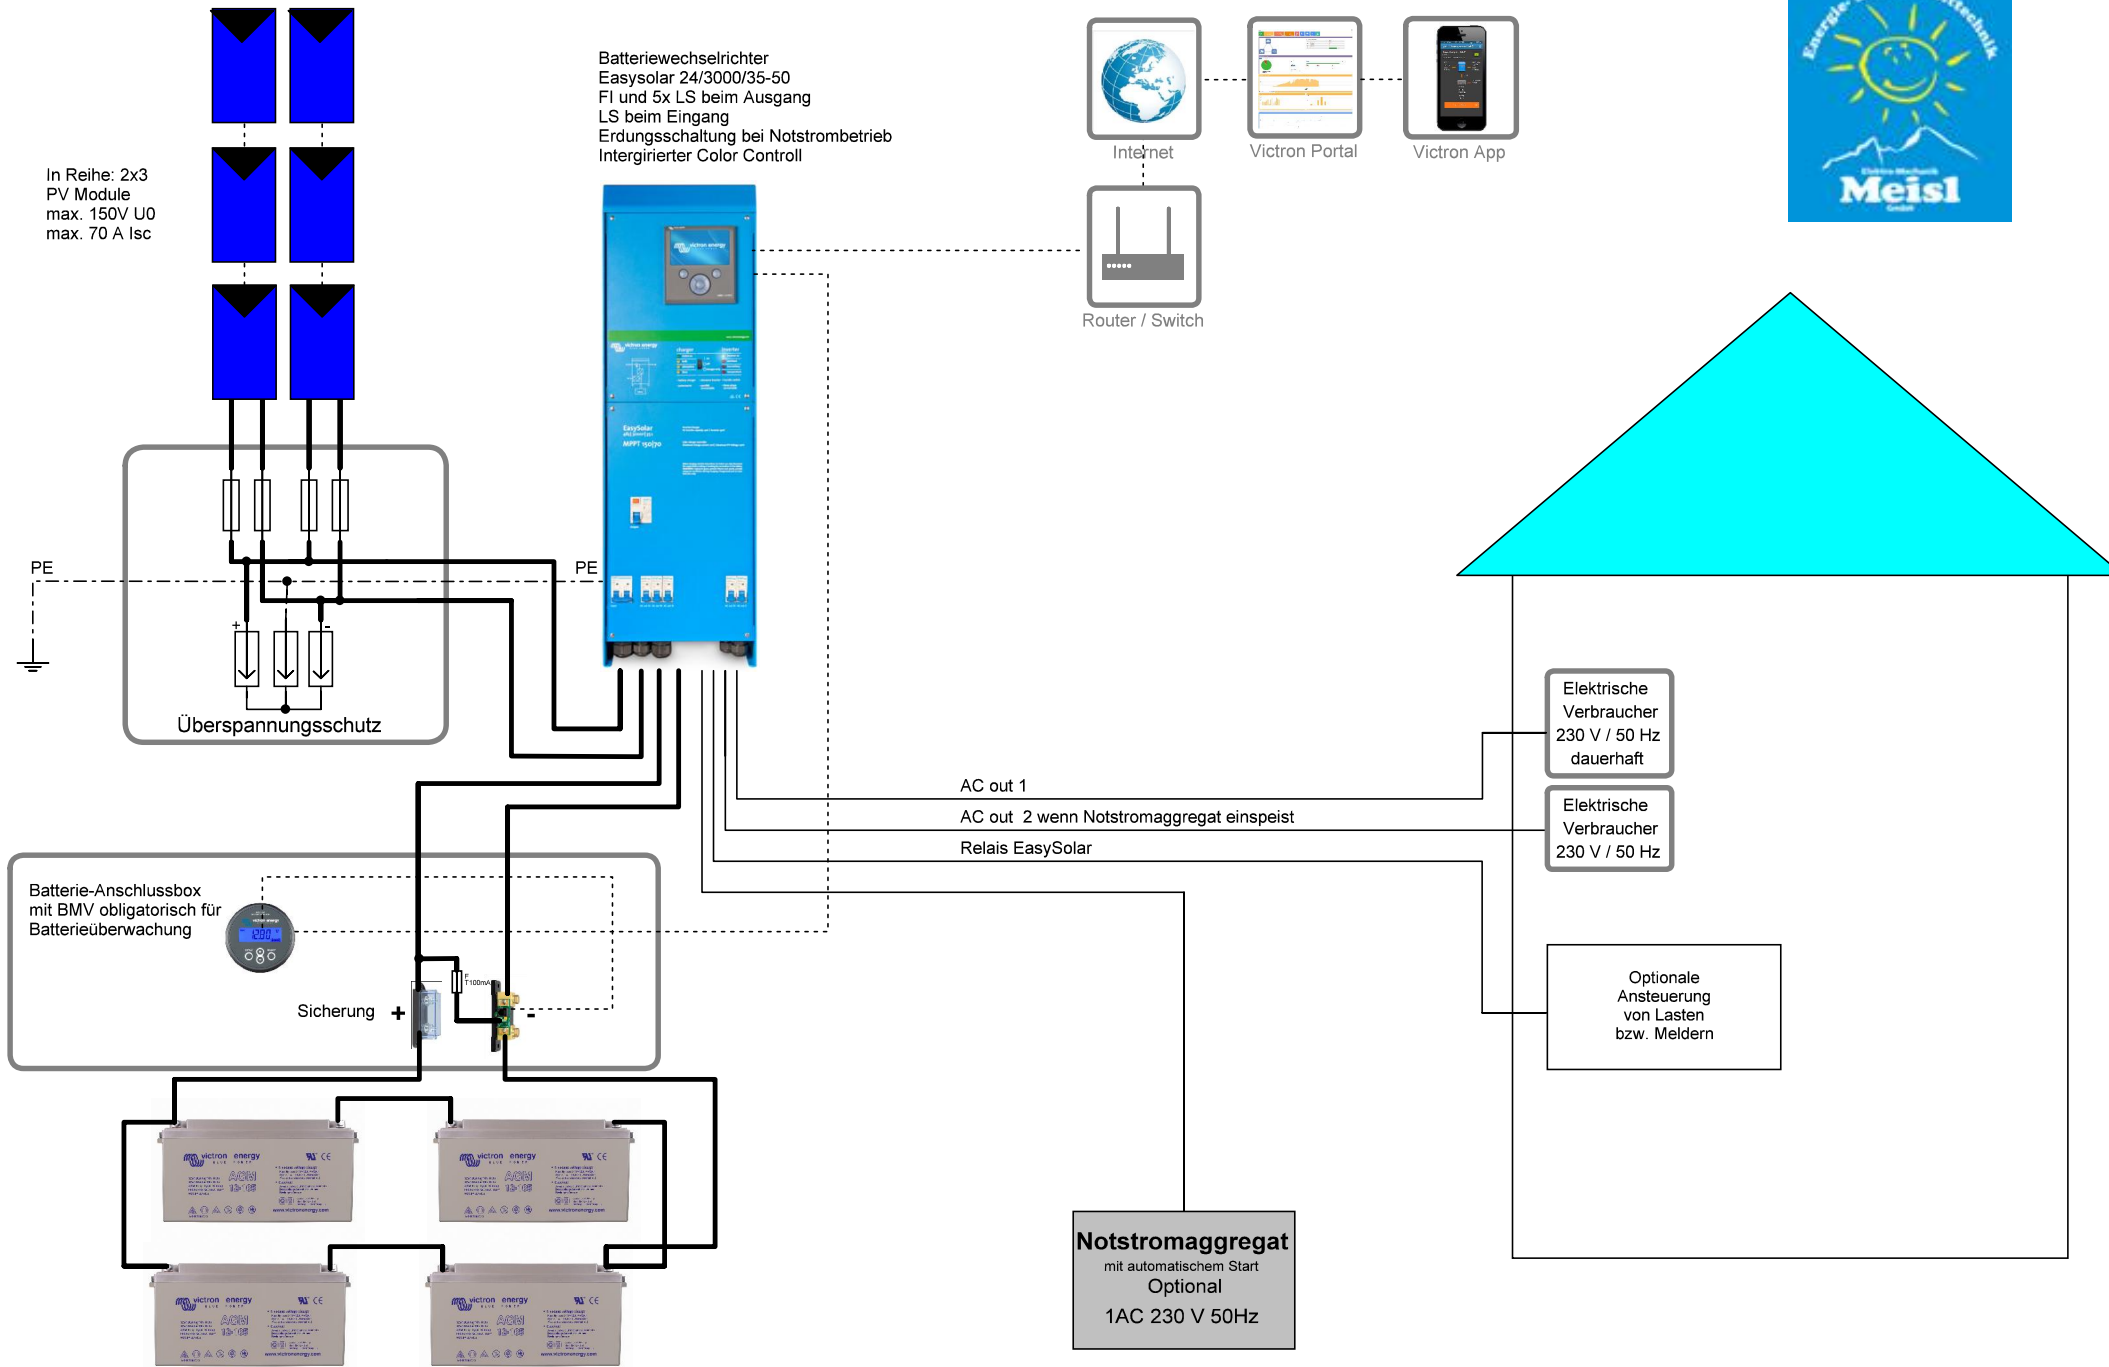

Anlagenschema Meisl Insel Set 2 - Model MVV24Pb/3/Easy

— DC-Strom
— AC-Strom
- - - - - Kommunikation

24V Blei Gel
Deep Cycle
4x 220Ah 12V