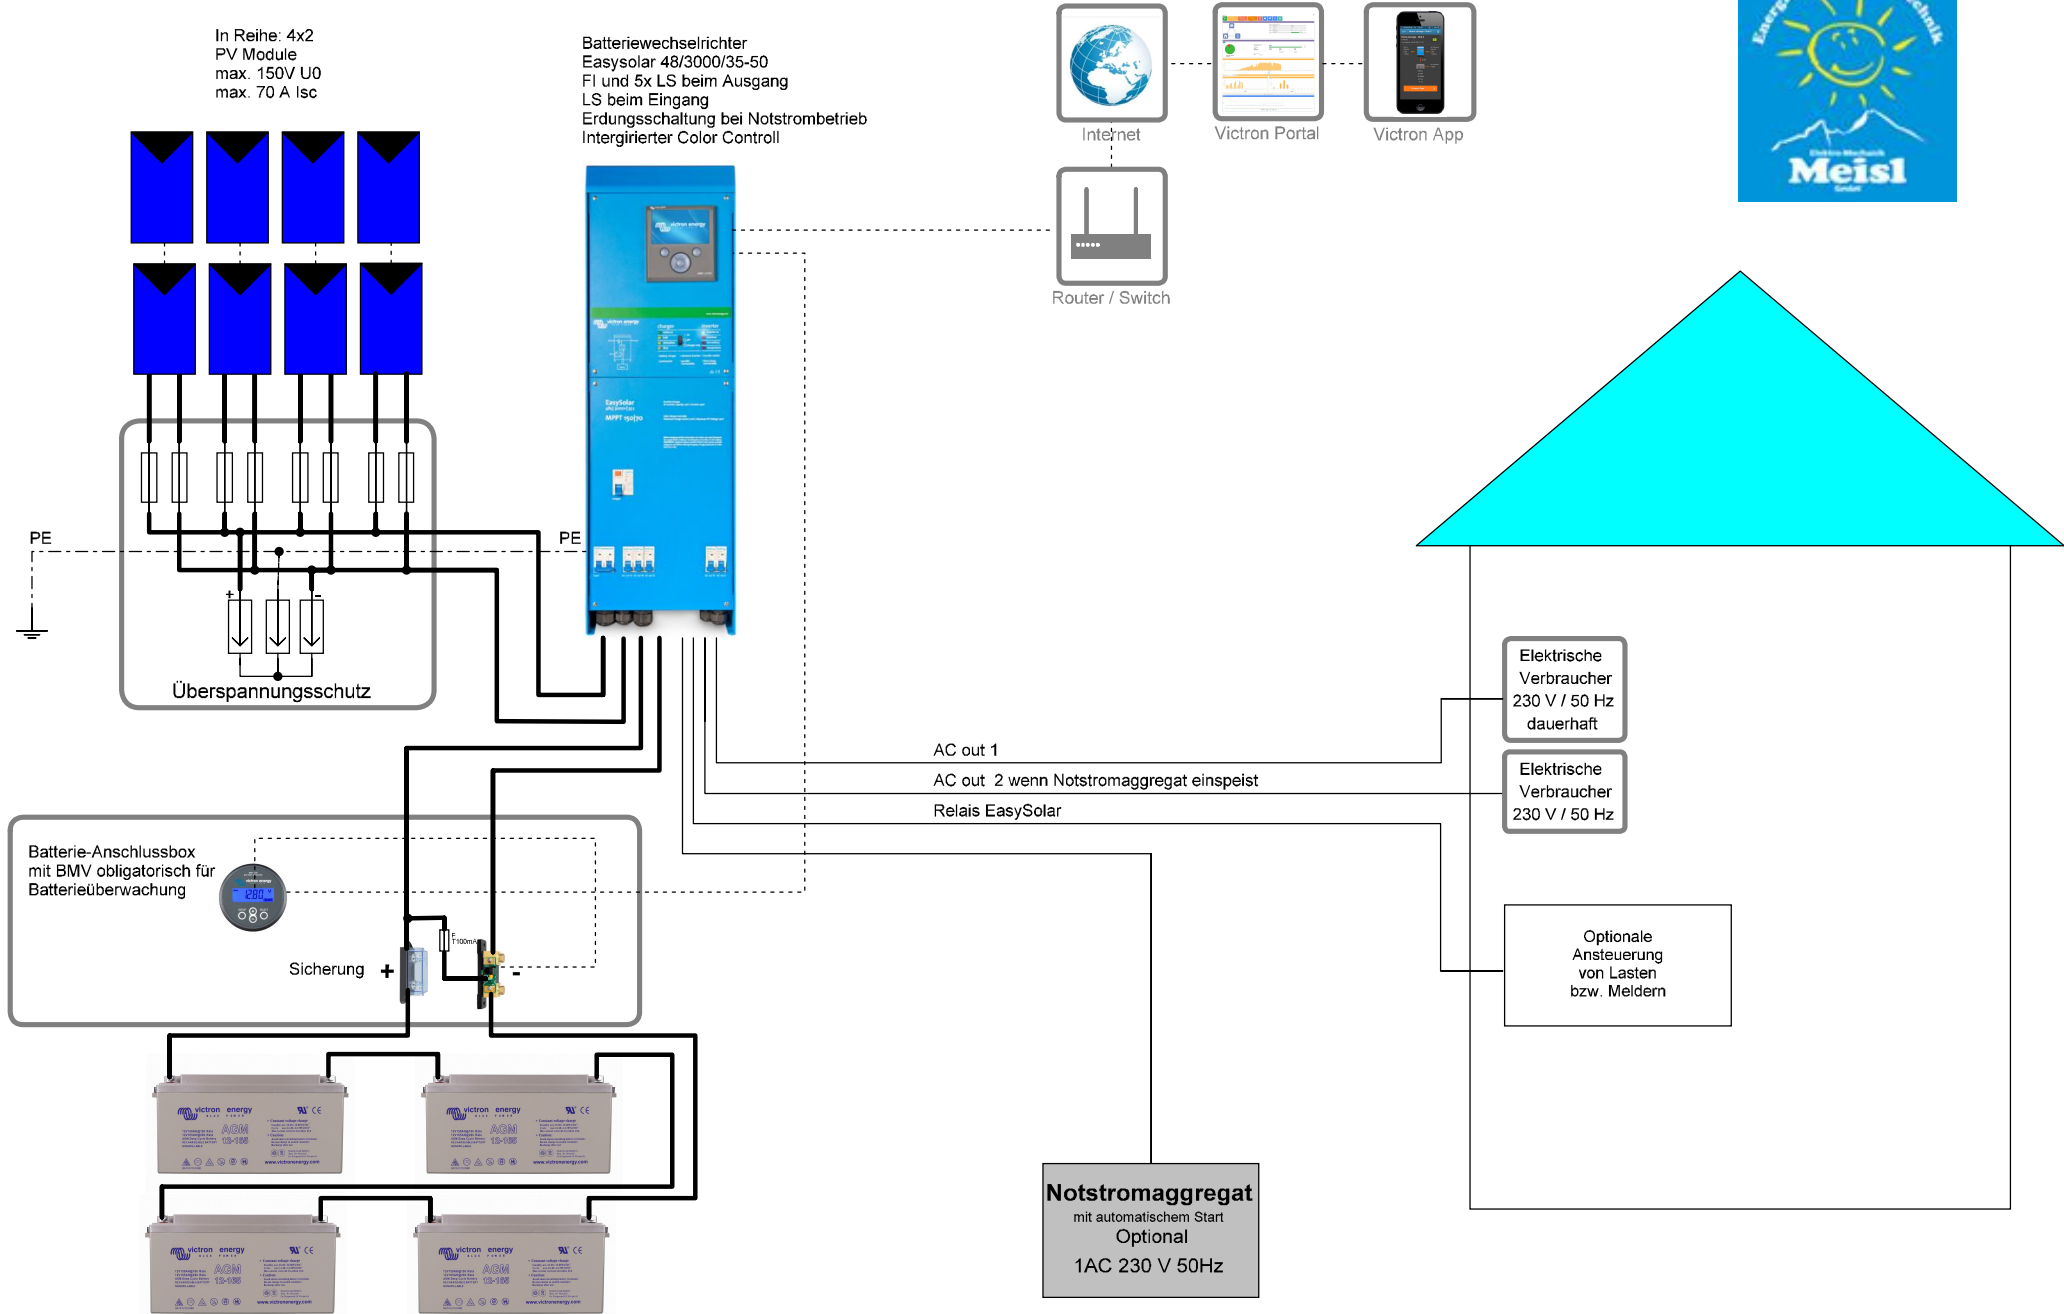

Anlagenschema Meisl Insel Set 2 - Model MVS48Pb/3/Easy

— DC-Strom
— AC-Strom
- - - - - Kommunikation

48V Blei Gel
Deep Cycle
4x 220Ah 12V