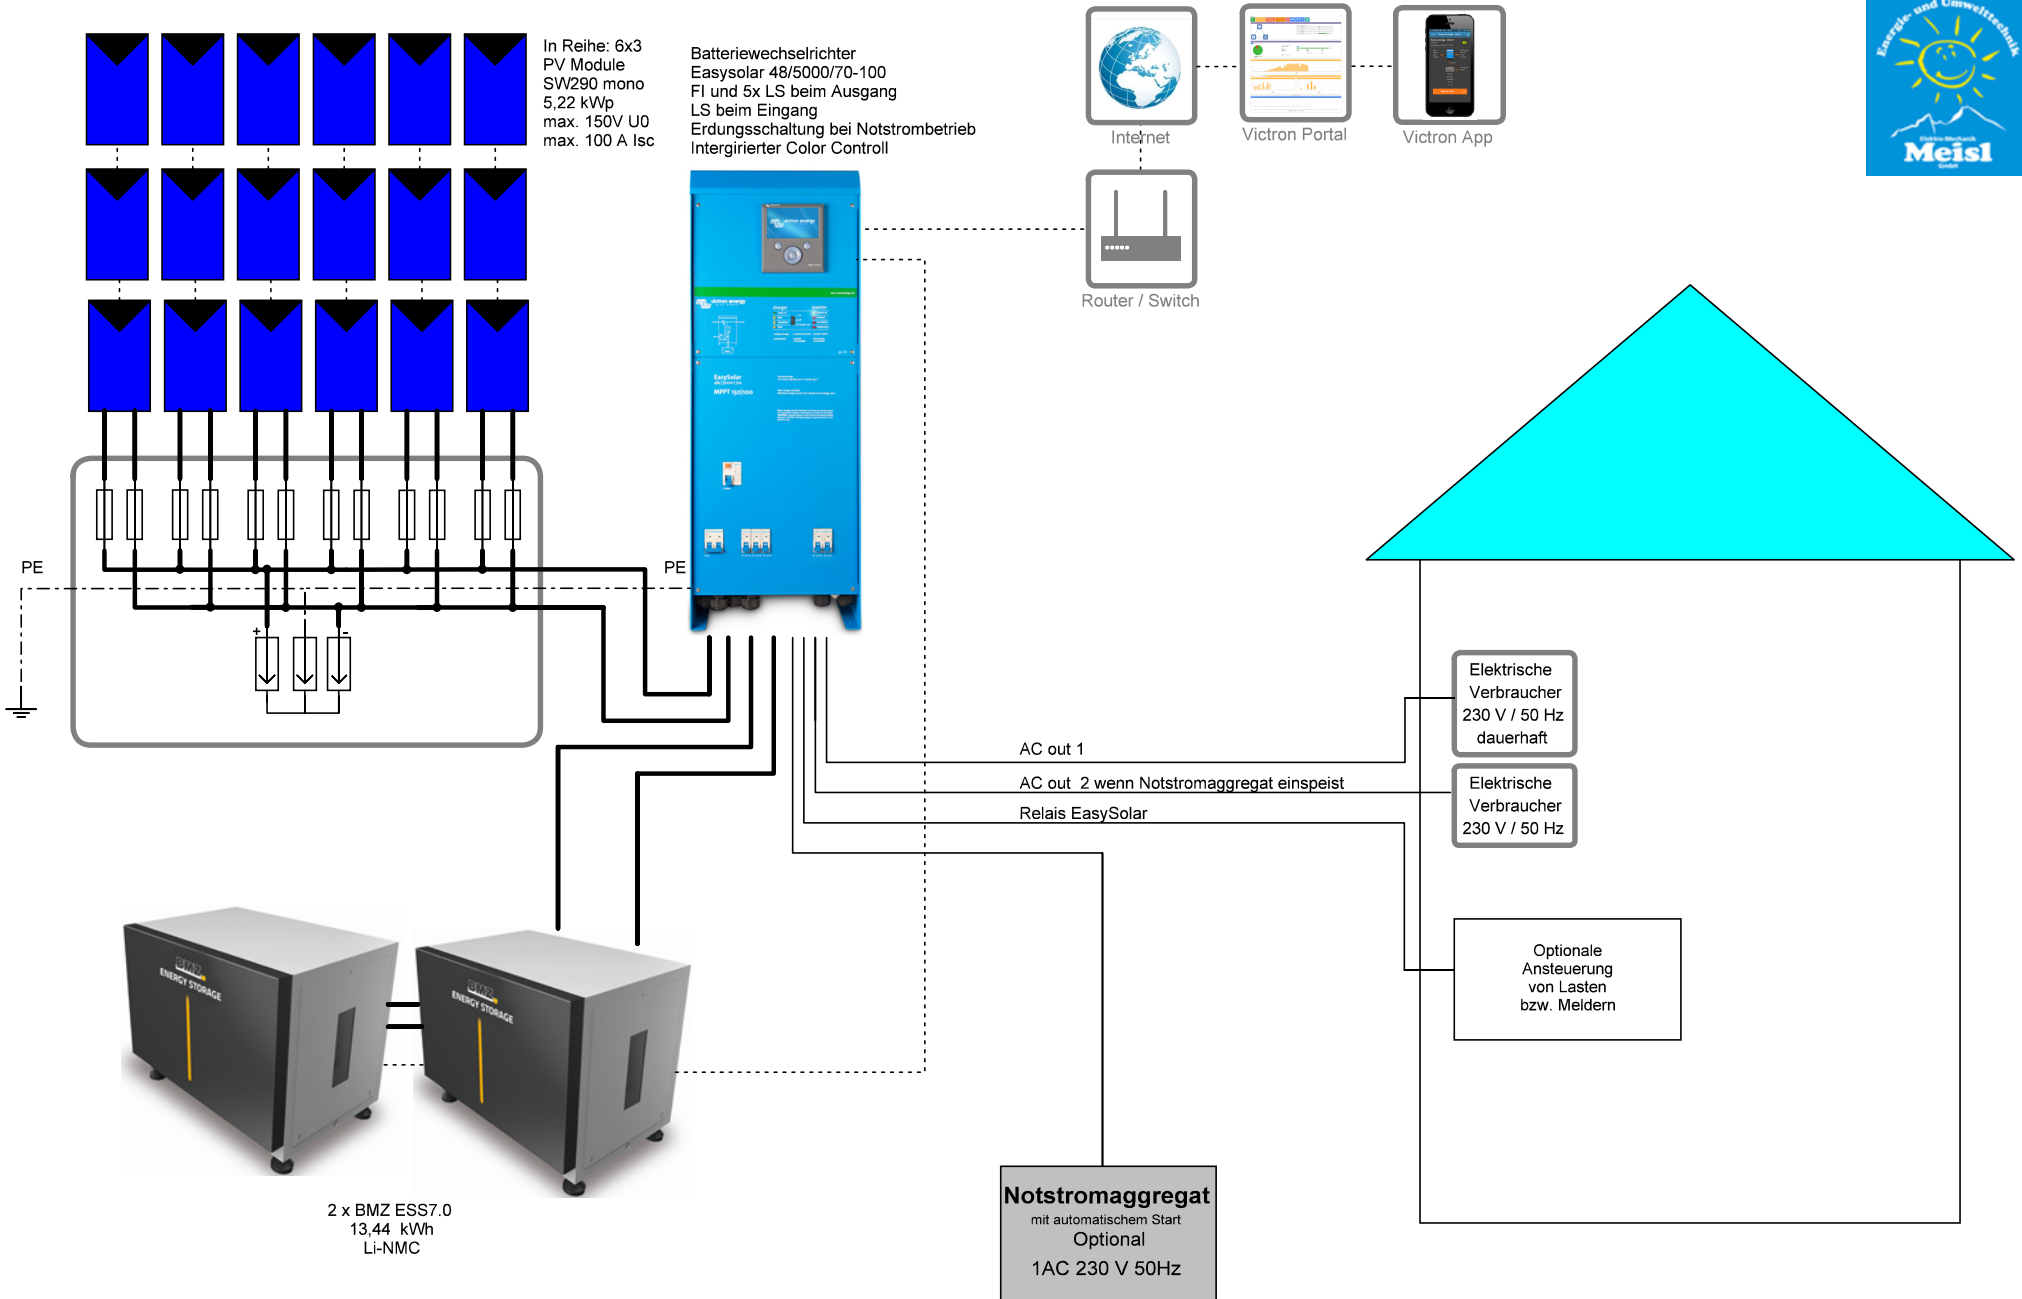

# Anlagenschema Meisl Insel Set 3 - Modell MVB48Li/5/Easy

- DC-Strom
- AC-Strom
- Kommunikation