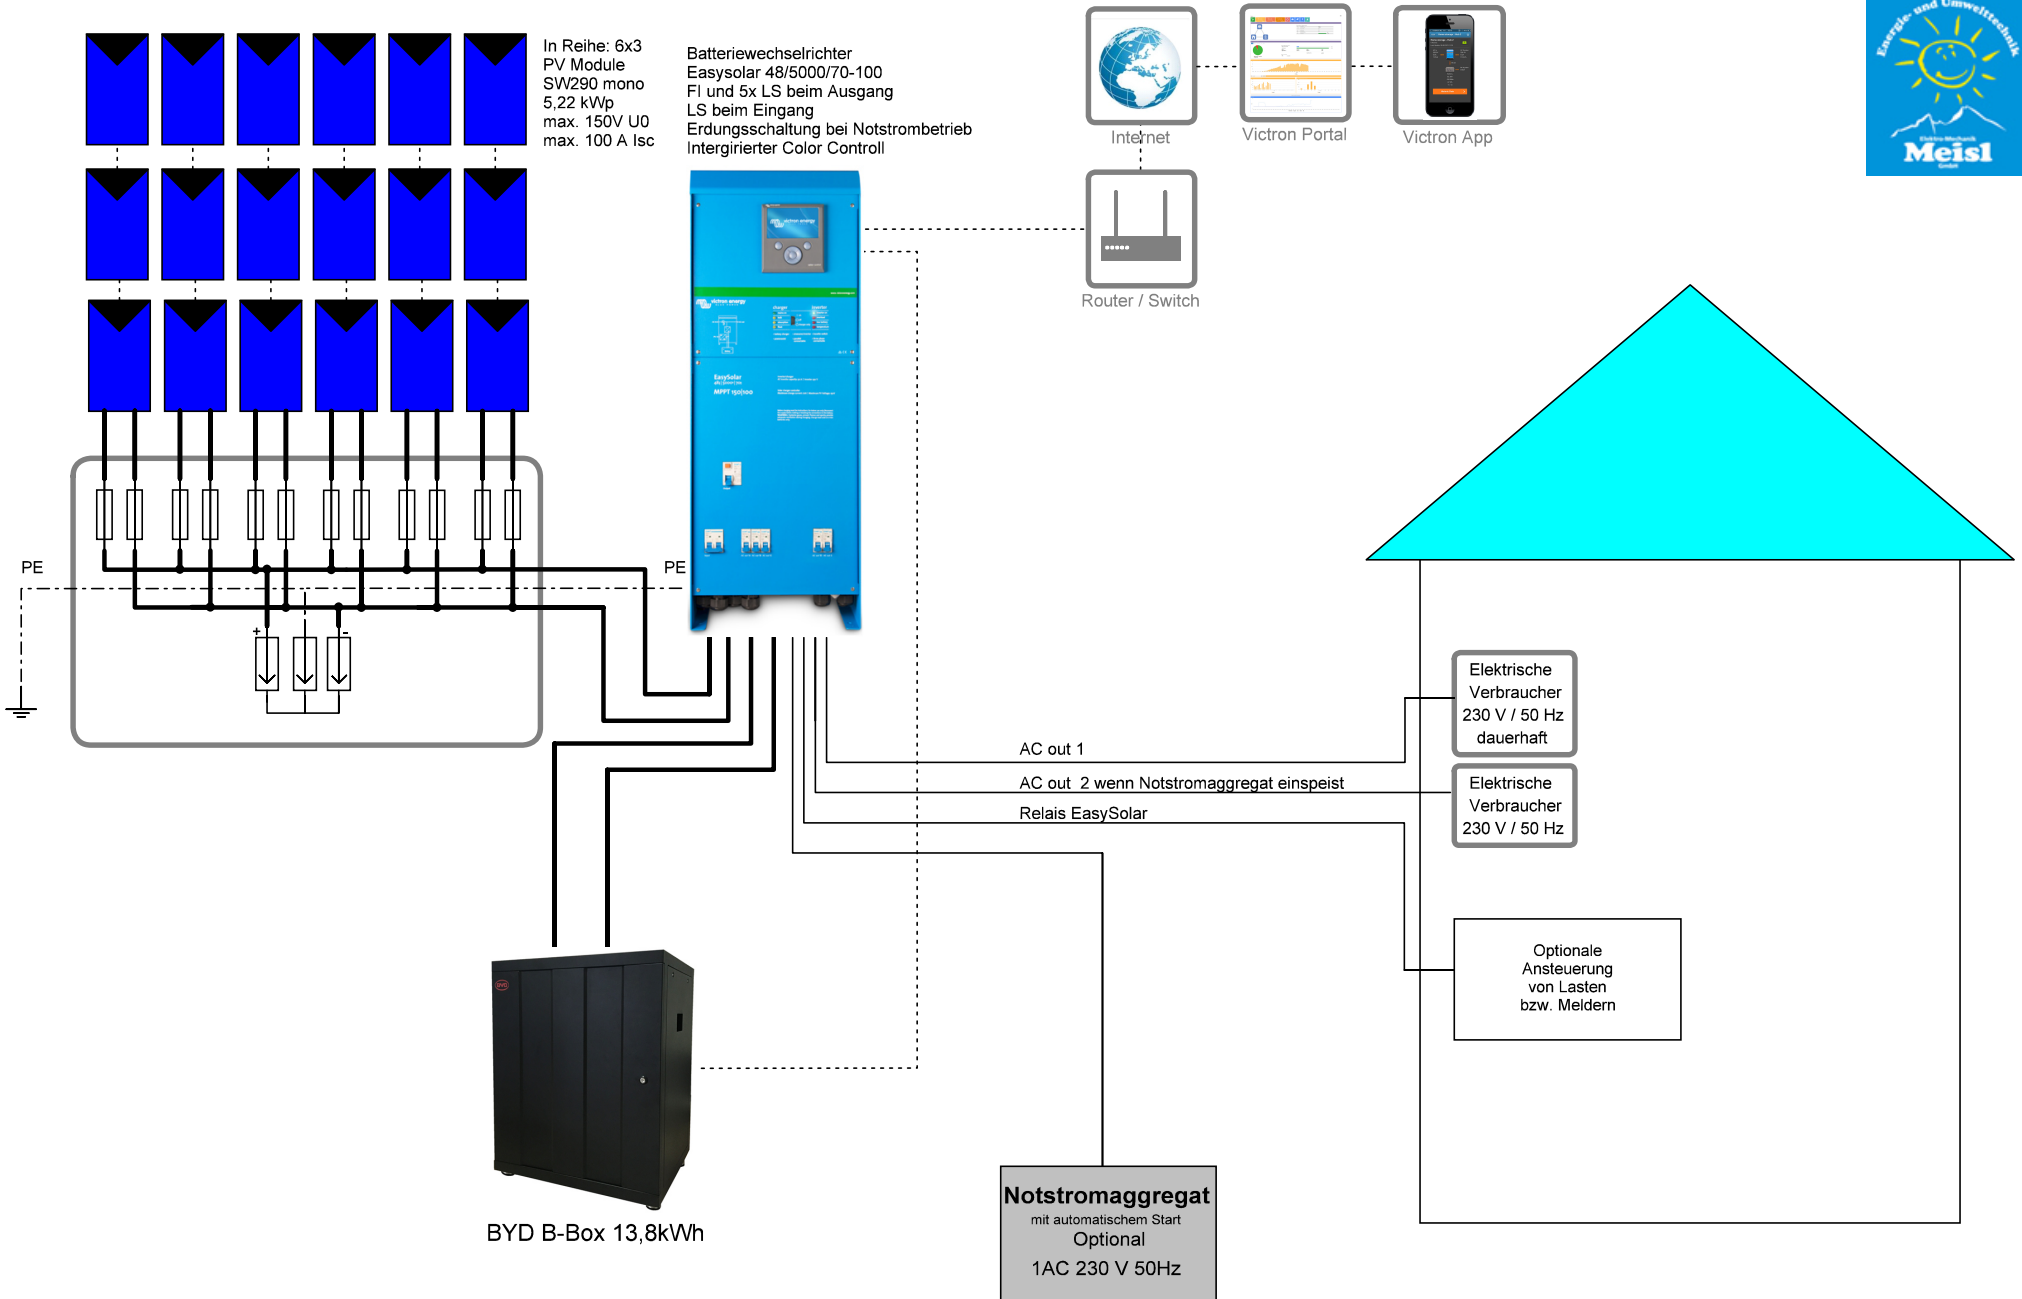

Anlagenschema Meisl Insel Set 3 - Modell MBB48Li/5/Easy

- DC-Strom
- AC-Strom
- - - - - Kommunikation