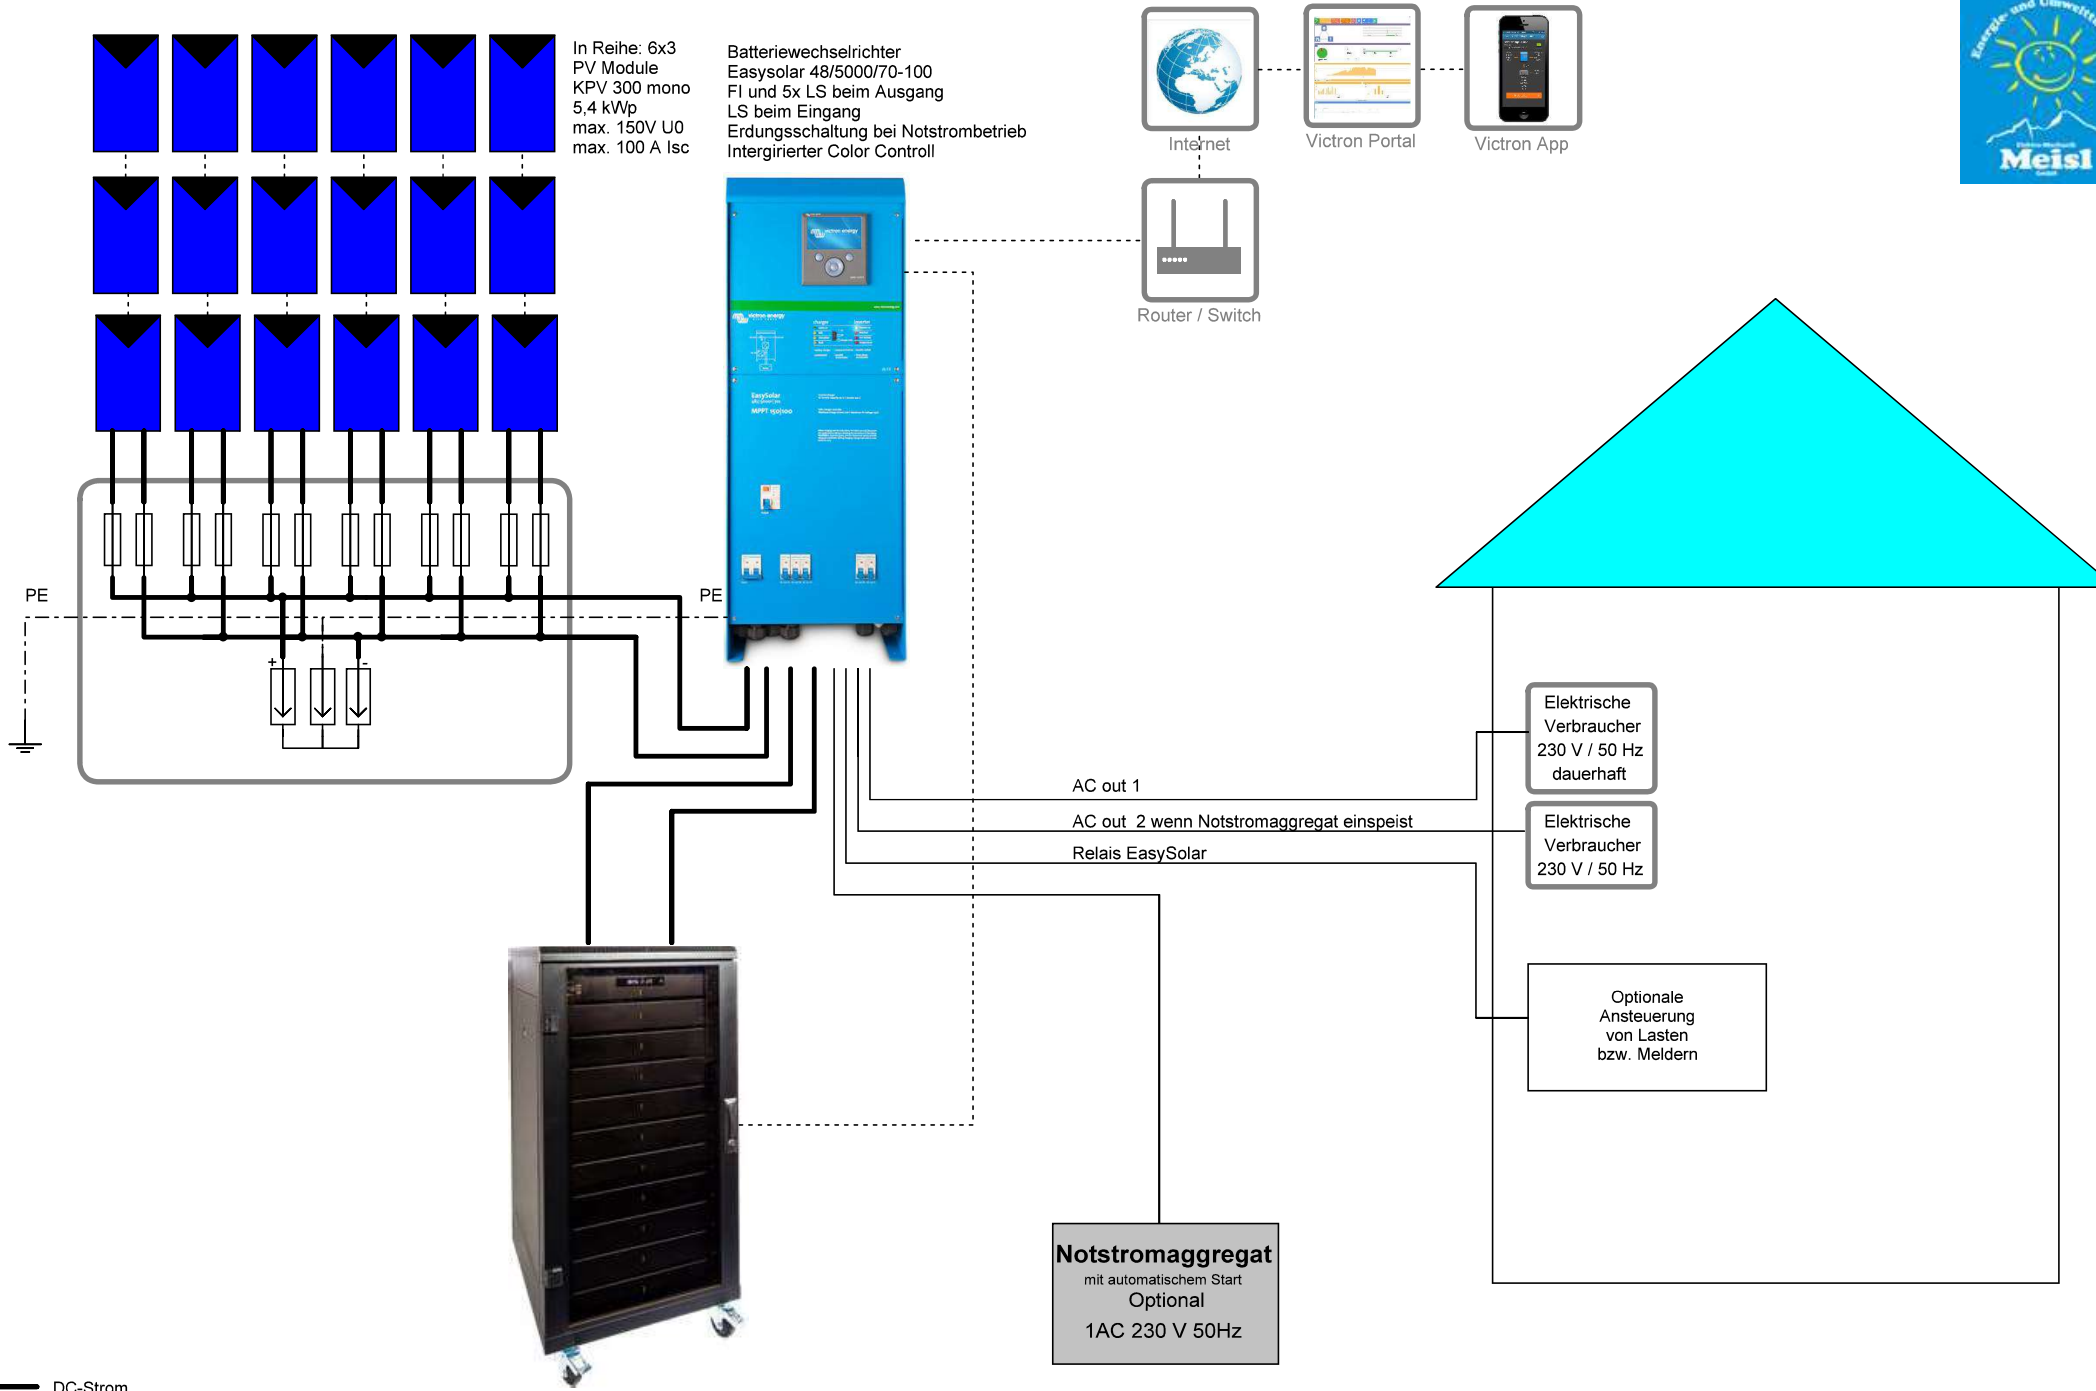

Anlagenschema Meisl Insel Set 3 - Modell MVS48Li/5/Easy

— DC-Strom
 — AC-Strom
 - - - - - Kommunikation